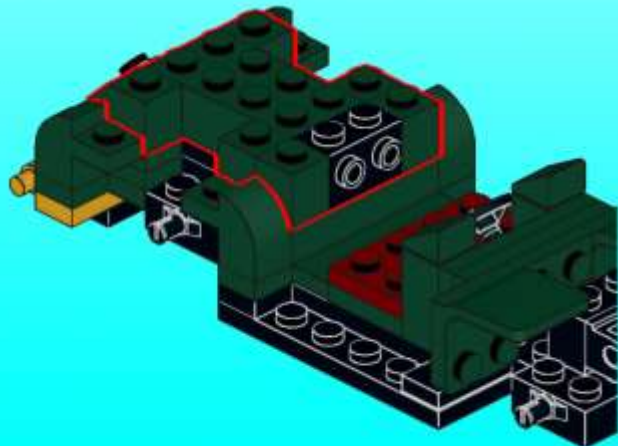

Damals war das Burgfenster neu im Programm von LEGO und René Hofmeister bat Reinhard Beneke, genannt Ben, etwas mit dem neuen Fenster zu bauen. So entstand ein weißes Cabriolet mit kreativer Teileverwendung, u.a. den Stühlen als Kotflügel.

9

10

11

12

13

14

15

16