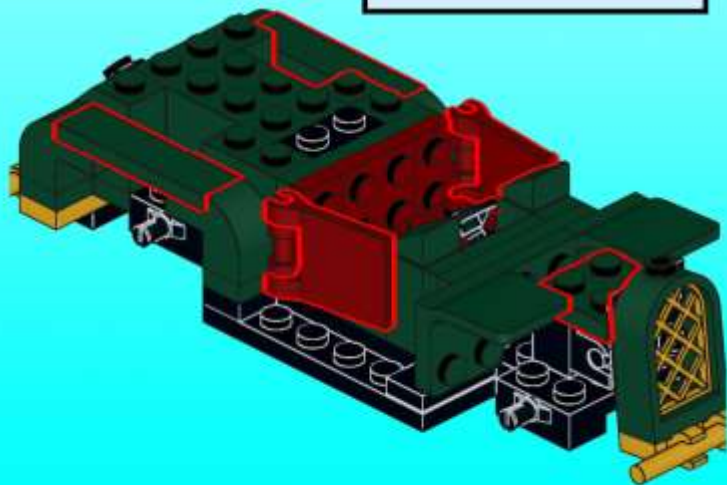

Damals war das Burgfenster neu im Programm von LEGO und René Hofmeister bat Reinhard Beneke, genannt Ben, etwas mit dem neuen Fenster zu bauen. So entstand ein weißes Cabriolet mit kreativer Teileverwendung, u.a. den Stühlen als Kotflügel.

9

10

11

12

13

14

15

16